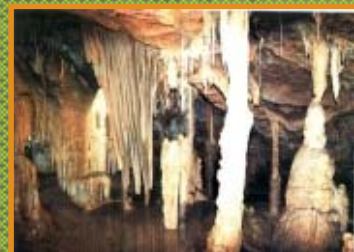

CONSULTAR PRECIOS

Incluye: Actividad según programa, guía acompañante, seguro asistencia e IVA.

No Incluye: Transporte para desplazamientos, ni almuerzo.

Horario y punto de encuentro adaptable según disponibilidad.